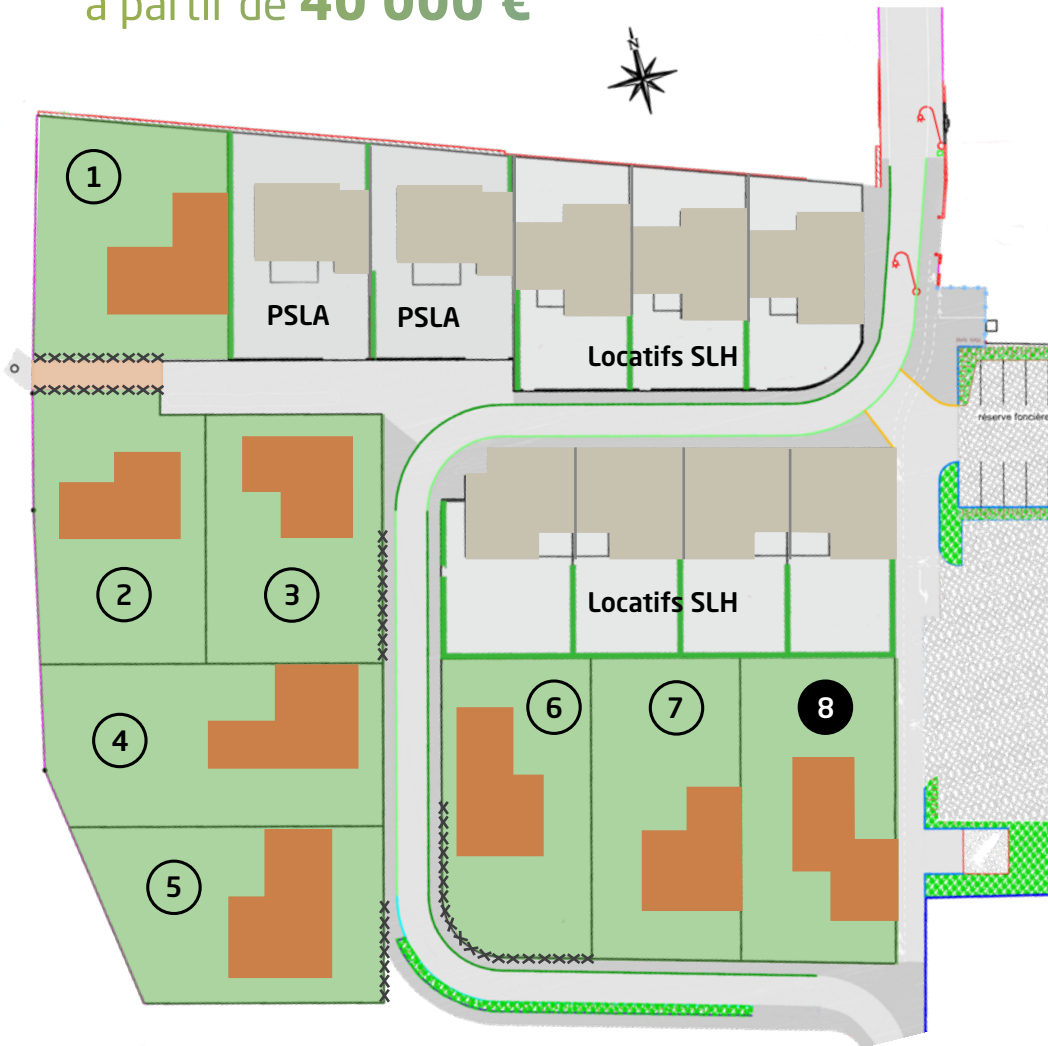

Jallais

Beaupréau
en Mauges

Le Hameau
de la Fontaine

Commercialisation
8 parcelles viabilisées

slh
Sèvre Loire Habitat
L'HABITAT À DIMENSION HUMAINE

Le Hameau de la Fontaine

Votre terrain à Jallais - Beaupréau en Mauges
à partir de **40 000 €**

8 Parcelles libres
de constructeur

N° de lots	Surfaces*	Prix de vente TTC
5	596 m ²	40 000 €
3	536 m ²	42 000 €
6	536 m ²	42 000 €
7	550 m ²	42 000 €
2	559 m ²	42 000 €
8	575 m²	42 000 €
4	667 m ²	42 000 €
1	559 m ²	44 000 €